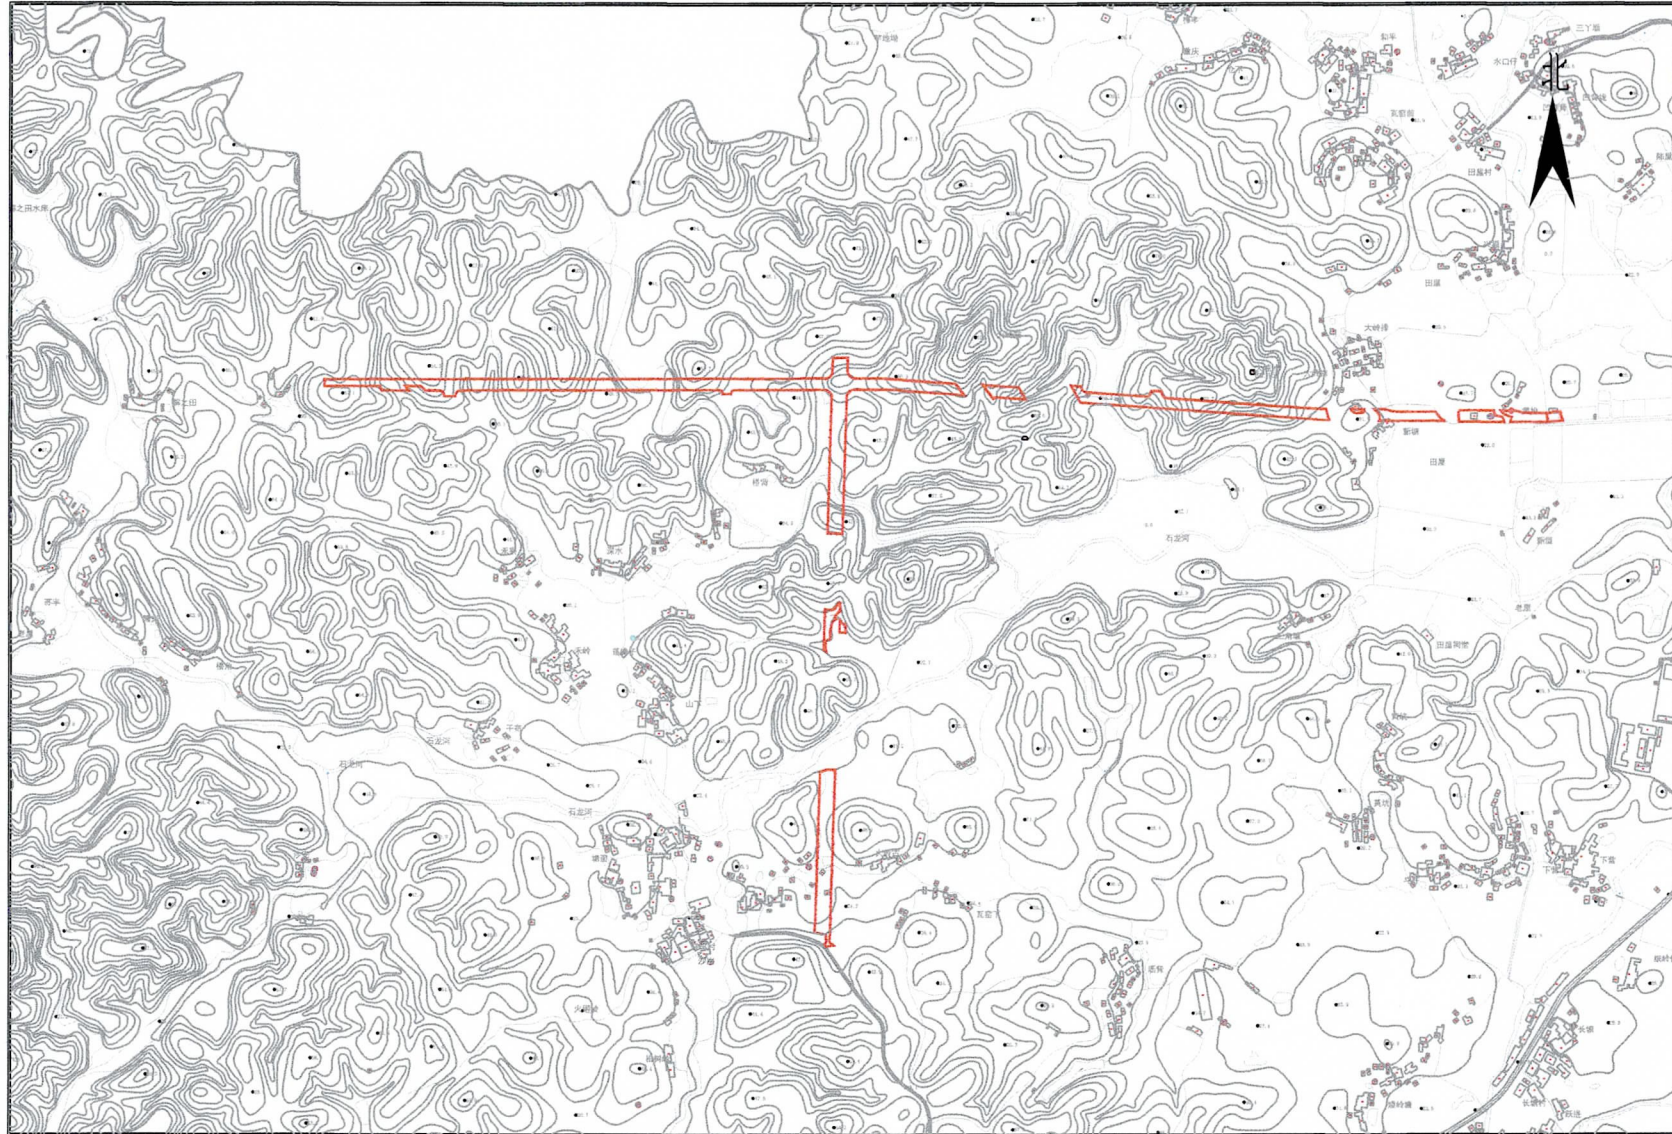

拟征收土地四至界线图

2000国家大地坐标系

比例: 1:20000

绘图日期: 2023年6月